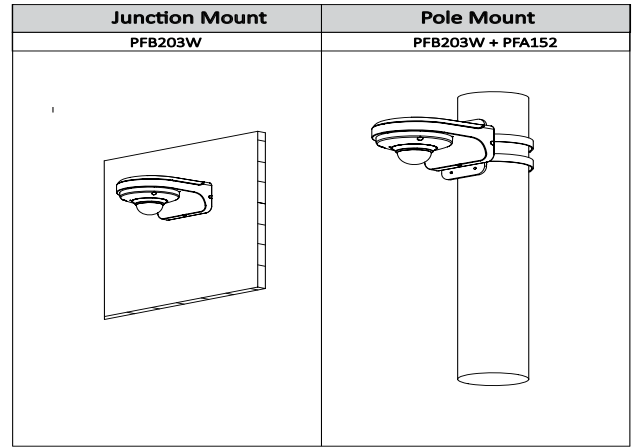

Construction

Casing	Metal
Dimensions	Φ110mm×56mm (4.33"×2.2")
Net Weight	0.38Kg (0.84lb)
Gross Weight	0.44Kg (0.97lb)

Ordering Information

Type	Part Number	Description
4MP camera	DH-IPC-HDB4431CP-M/M12-0360B	4MP Mini Dome Network Camera, PAL
	DH-IPC-HDB4431CN-M/M12-0360B	4MP Mini Dome Network Camera, NTSC
	IPC-HDB4431CP-M/M12-0360B	4MP Mini Dome Network Camera, PAL
	IPC-HDB4431CN-M/M12-0360B	4MP Mini Dome Network Camera, NTSC
	DH-IPC-HDB4431CP-M/M12-0280B	4MP Mini Dome Network Camera, PAL
	DH-IPC-HDB4431CP-M/M12-0280B	4MP Mini Dome Network Camera, NTSC
	IPC-HDB4431CP-M/M12-0280B	4MP Mini Dome Network Camera, PAL
	IPC-HDB4431CP-M/M12-0280B	4MP Mini Dome Network Camera, NTSC
Accessories (optional)	PFA152	Pole Mount
	PFB203W	Wall Mount